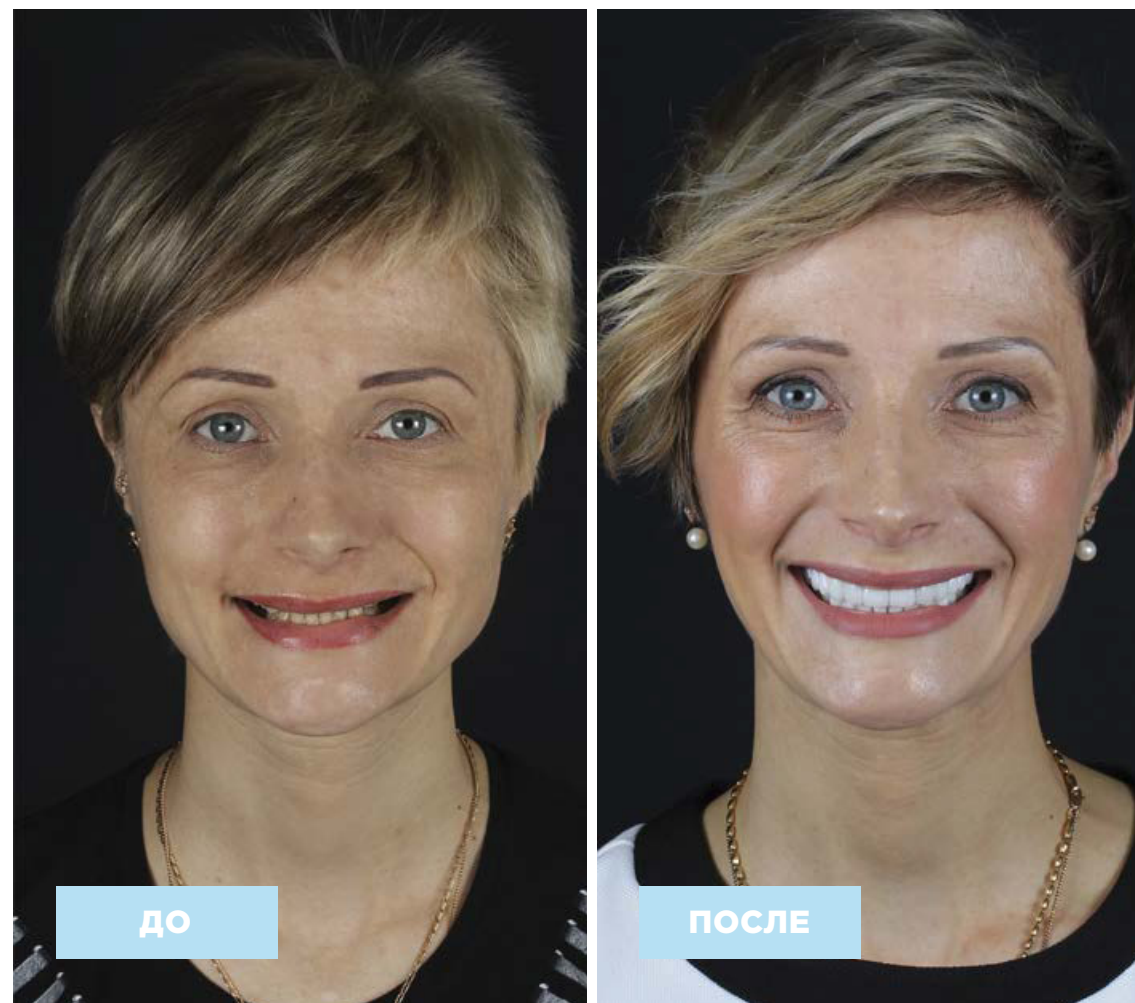

- ✧ Получаем прекрасную эстетику даже в самых сложных случаях.
- ✧ Выполняем максимально индивидуализированные, естественные и долговечные реставрации. Учитываем ваш имидж и анатомические особенности лица.
- ✧ Идеально выверяем по прикусу – вы ощущаете реставрацию как свои собственные зубы.
- ✧ Используем только первоклассную керамику. Она не темнеет со временем, не теряет блеск, не крошится, не меняет цвет и не дает усадку.
- ✧ Предлагаем не только цифровые реставрации, выточенные машиной, но и авторские высокохудожественные 100% hand made работы.
- ✧ Исключаем развитие кариеса под керамикой.
- ✧ Заботимся о естественности: максимально точно воспроизводим прозрачность натуральной эмали и ее преломление света, микрорельеф зубов и неровность режущего края.

Красивая улыбка – это не только зубы. Мы соблюдаем баланс «белой и розовой эстетики»: устанавливаем керамику так, чтобы сохранить здоровье десен.