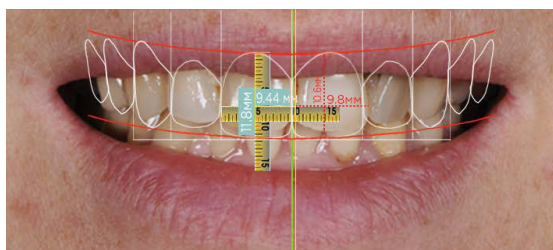

Невидимая граница зуб\винир

Микрорельеф керамики

Прекрасное состояние мягких тканей

Прозрачный режущий край

ДО

ПОСЛЕ

Еще до начала работы вы сможете увидеть в зеркале, как будет выглядеть ваша будущая улыбка.

Составляем развернутый пошаговый план лечения со сроками и ценами.

Проектируем улыбку в 3D с учетом вашего видения эстетики результата.

Изготавливаем пластиковую модель улыбки для примерки.

ДО

DIGITAL SMILE DESIGN ! в процессе

DIGITAL SMILE DESIGN ! результат

ПОСЛЕ

Предельная точность на каждом этапе – от диагностики, изготовления и до установки – достигается за счет отточенных мануальных навыков и использования микроскопа Leica с увеличением в 30 раз.